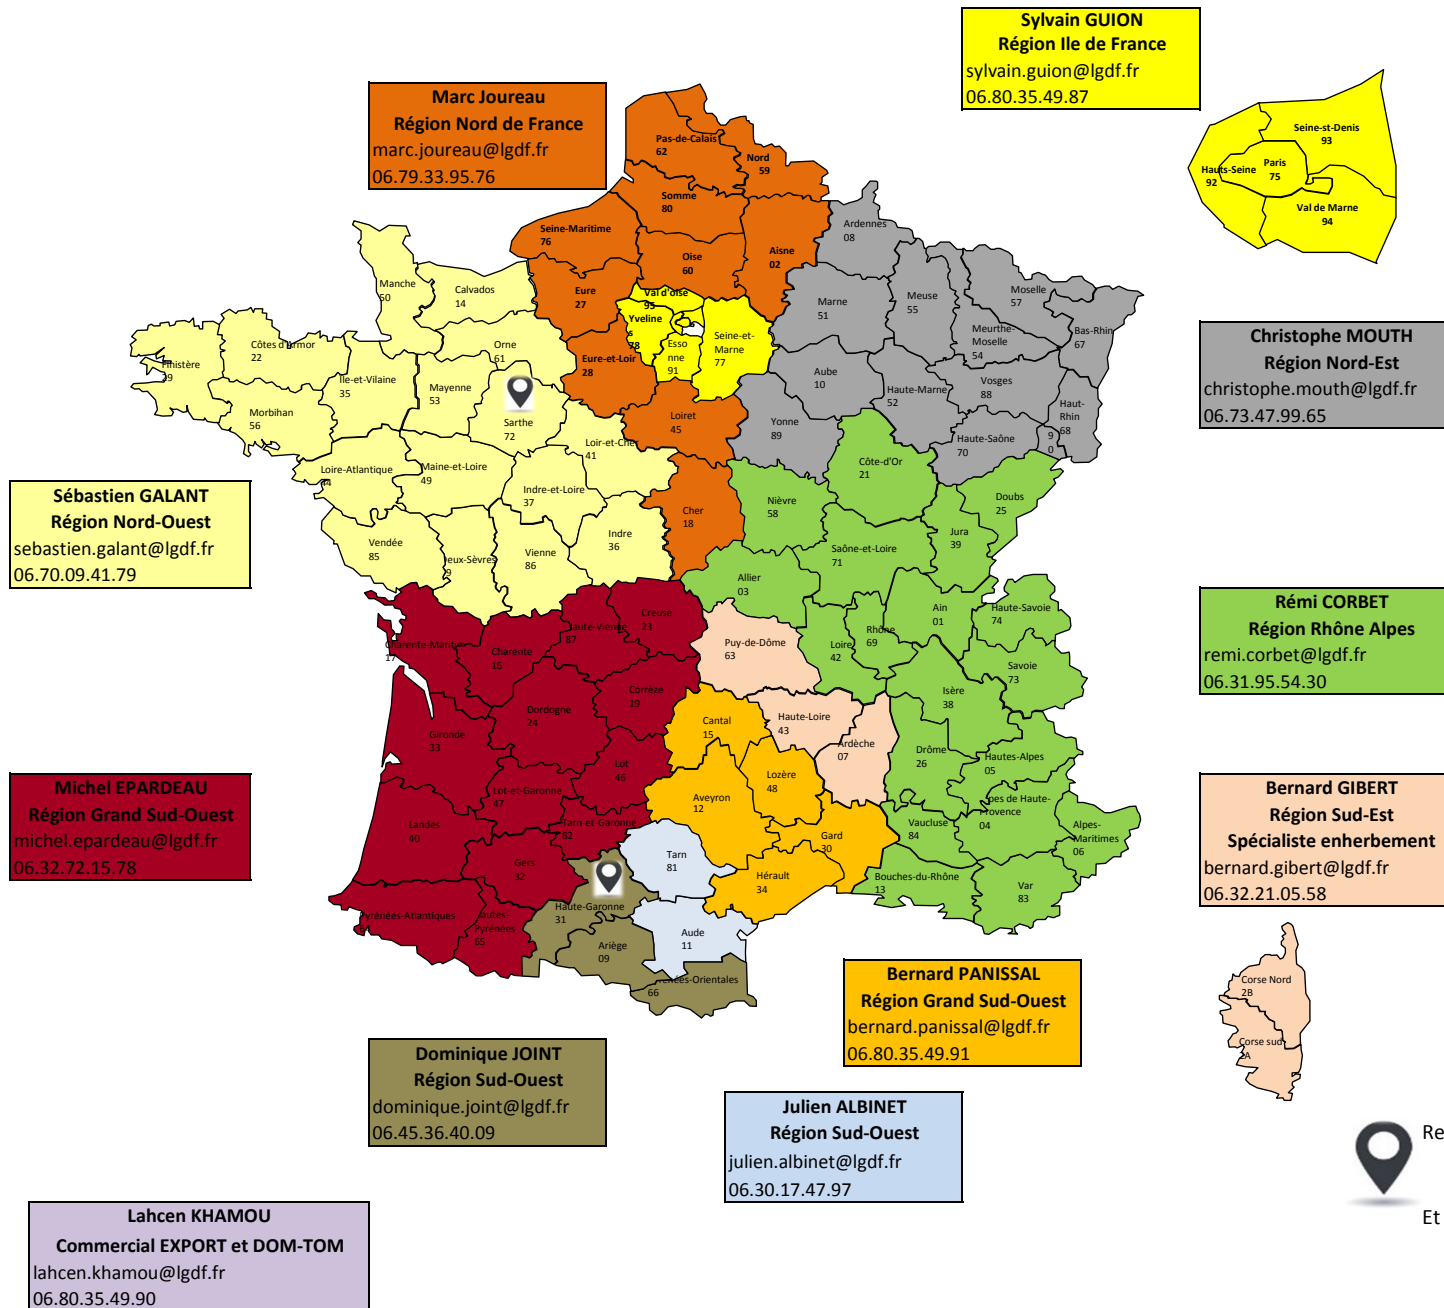

Carte de France - Répartition des commerciaux par secteurs

Retrouvez notre Siege Social Les Gazon de France:
Les Goderies - 72230 RUAUDIN
02.43.75.70.58 - contact@lgdf.fr
 Et notre agence de Balma :
80 Route de Castres - 31130 BALMA
05.61.24.30.25 (Mr Daniel ROUBERTIES)
daniel.rouberties@lgdf.fr