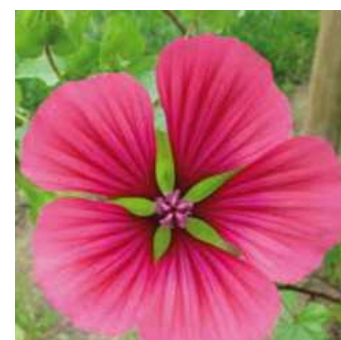

MÉLANGE HAUT

MÉLANGE FLEUR COUPÉE

CODE - 120375

ANNUUEL

DESCRIPTION

Mélange composé d'espèces florales avec 17 annuelles. Permettant de donner du volume à vos massifs et plates-bandes, composé d'espèces adaptées à la fleur coupée, avec une floraison s'échelonnant de fin juin jusqu'aux premières gelées

Espèces	Variétés
Agrostemma githago	Nielle des blés
Ammi majus	Ammi élevée
Calendula officinalis mix	Souci officinal varié
Callistephus chinensis	Reine marguerite
Centaurea cyanus mix	Centauree Bleuete (Varié)
Centaurea moschata/imperialis	Centauree
Cosmos sulphureus	Cosmos sulphureux
Cosmos bipinnatus sensation mix	Cosmos bipinnatus varié
Godetia grandiflora	Godetia
Gypsophyla elegans blanc	Gypsophile blanc
Lavatera trimestris mix	Lavatera d'un trimestre varié
Malope trifida	Malope varié
Saponaria vaccaria blanc	Saponaire des vaches blanche
Tagetes erecta varié	Rose d'Inde
Zinnia elegans dahlia	Zinnia elegans dahlia
Zinnia elegans dahlia blanc	Zinnia elegans dahlia blanc
Zinnia elegans dahlia rose	Zinnia elegans dahlia rose
17	